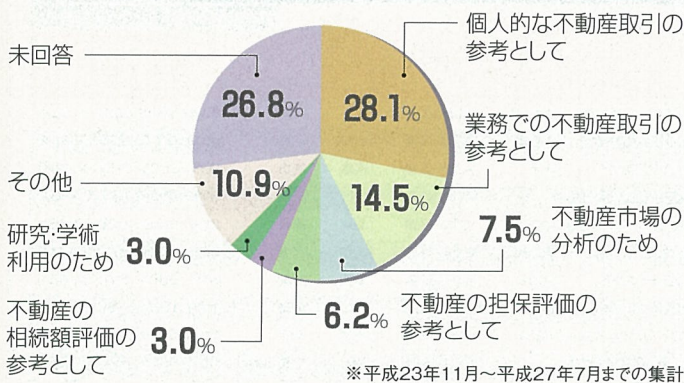

取引時期: 平成27年第1四半期
都道府県: 東京都
市区町村: 千代田区

全てのデータは市区町村別に、四半期ごとにダウンロードできます。

<http://www.land.mlit.go.jp/webland/download.html>

地価公示・都道府県地価調査の情報と
いっしょに見ることができます。

利用者に聞いてみました。

利用目的は？

この制度のメリットは？