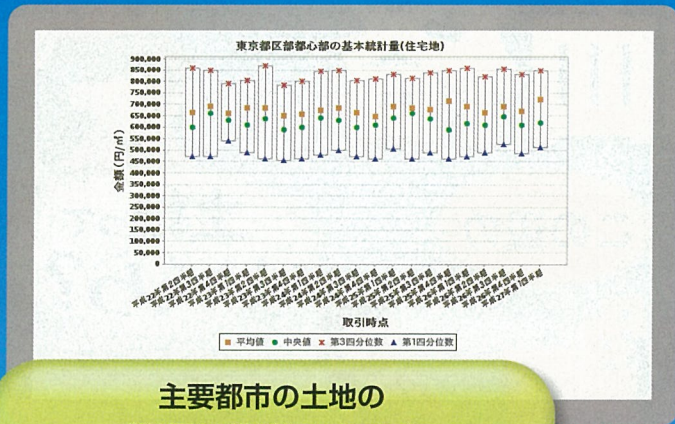

このウェブサイトでいろいろなことがわかります。

主要都市の土地の
㎡単価などがわかります。

<http://www.land.mlit.go.jp/webland/basicStatistic.html>

不動産取引価格情報ダウンロード

国土交通省では不動産の取引価格情報のダウンロードを平成21年度より開始しました。都道府県及び市区町村を選択の上、取引時点ごとにダウンロードボタンを選択してください。
※CSV形式のデータをZIPで圧縮したファイルがダウンロードされます。
※データ表示を選択するとサンプルデータをご確認できます。

取引時期: 平成27年第1四半期
都道府県: 東京都
市区町村: 千代田区

全てのデータは市区町村別に、四半期ごとにダウンロードできます。

<http://www.land.mlit.go.jp/webland/download.html>

地価公示・都道府県地価調査の情報と
いっしょに見ることができます。

利用者に聞いてみました。

利用目的は？

この制度のメリットは？