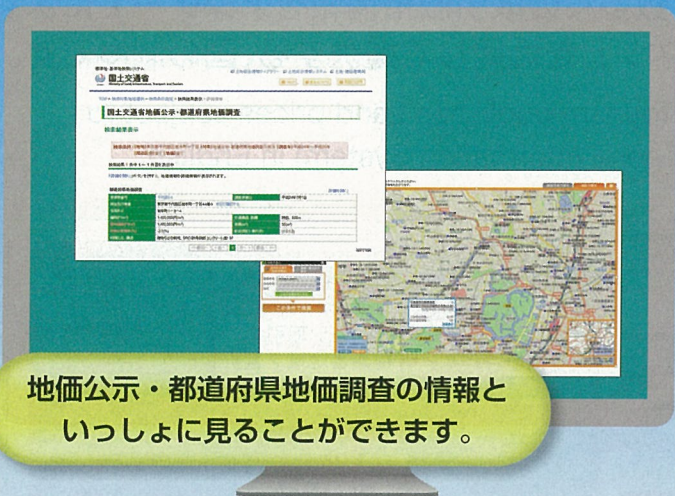

このウェブサイトでいろいろなことがわかります。

主要都市の土地の
㎡単価などがわかります。

<http://www.land.mlit.go.jp/webland/basicStatistic.html>

不動産取引価格情報ダウンロード

国土交通省では不動産の取引価格情報のダウンロードを平成21年度より開始しました。都道府県及び市区町村を選択の上、取引時点ごとにダウンロードボタンを選択してください。
※CSV形式のデータをZIPで圧縮したファイルがダウンロードされます。
※データ表示を選択するとサンプルデータをご確認できます。

取引時期: 平成27年第1四半期
都道府県: 東京都
市区町村: 千代田区

全てのデータは市区町村別に、四半期ごとにダウンロードできます。

<http://www.land.mlit.go.jp/webland/download.html>

地価公示・都道府県地価調査の情報と
いっしょに見ることができます。

利用者に聞いてみました。

利用目的は？

この制度のメリットは？