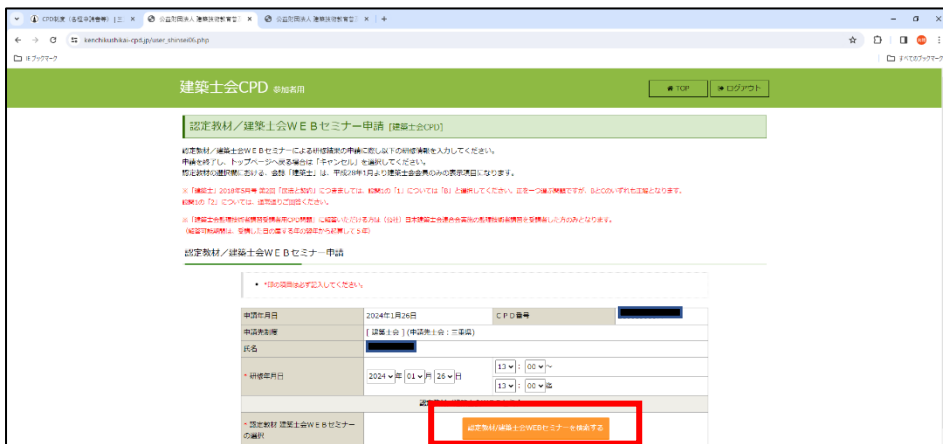

建築士（会誌）での単位取得は毎月2単位以上！取得時間をかけず簡単にできます。

① 建築士会CPDサイトよりログインする

② 自己申請画面へ移動する

③ 認定教材を検索するをクリック

③ 会誌を選択し解答する