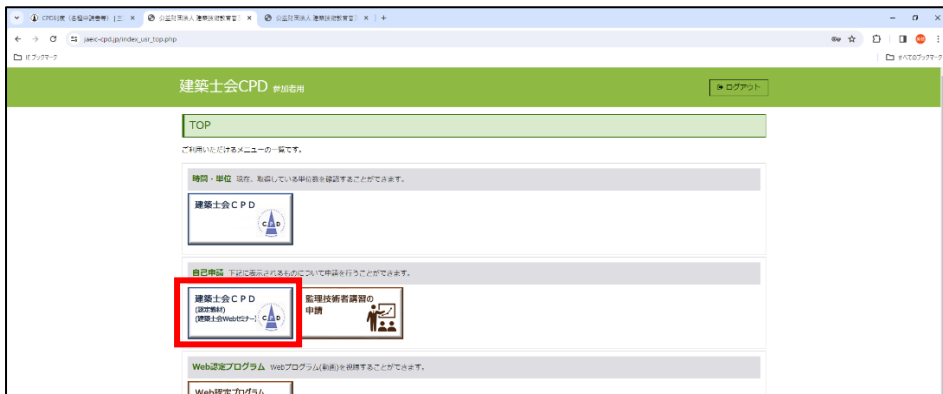

建築士（会誌）での単位取得は毎月2単位以上！取得時間をかけず簡単にできます。

① 建築士会CPDサイトよりログインする

② 自己申請画面へ移動する

③ 認定教材を検索するをクリック

③ 会誌を選択し解答する